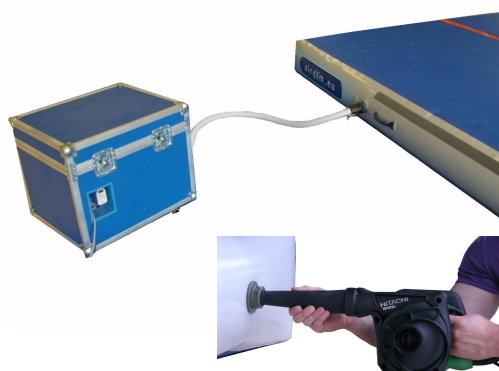

## Vermietung AirGym AirTrack HP33 12 x 2,8 Meter

### Gewicht:

AirTrack ca. 90 kg

Hochleistungsgebläse ca. 30 kg  
(Stromaufnahme 220V/1800W)

Profi-Handgebläse ca. 1,5 kg  
(Stromaufnahme 220V/500W)

Transportkarre ca. 22 kg

### Packmaße:

AirTrack Breite/Länge ca. 1,0 M - Durchmesser ca. 0,7 M

Gebläse Breite 0,6 M, Höhe ca. 0,6 M Tiefe ca. 0,5 M

Profi-Handgebläse ca. 0,3 x 0,2 M

Transportkarre, ca. 1,05 x 0,6 x 0,3 - Bügel klappbar